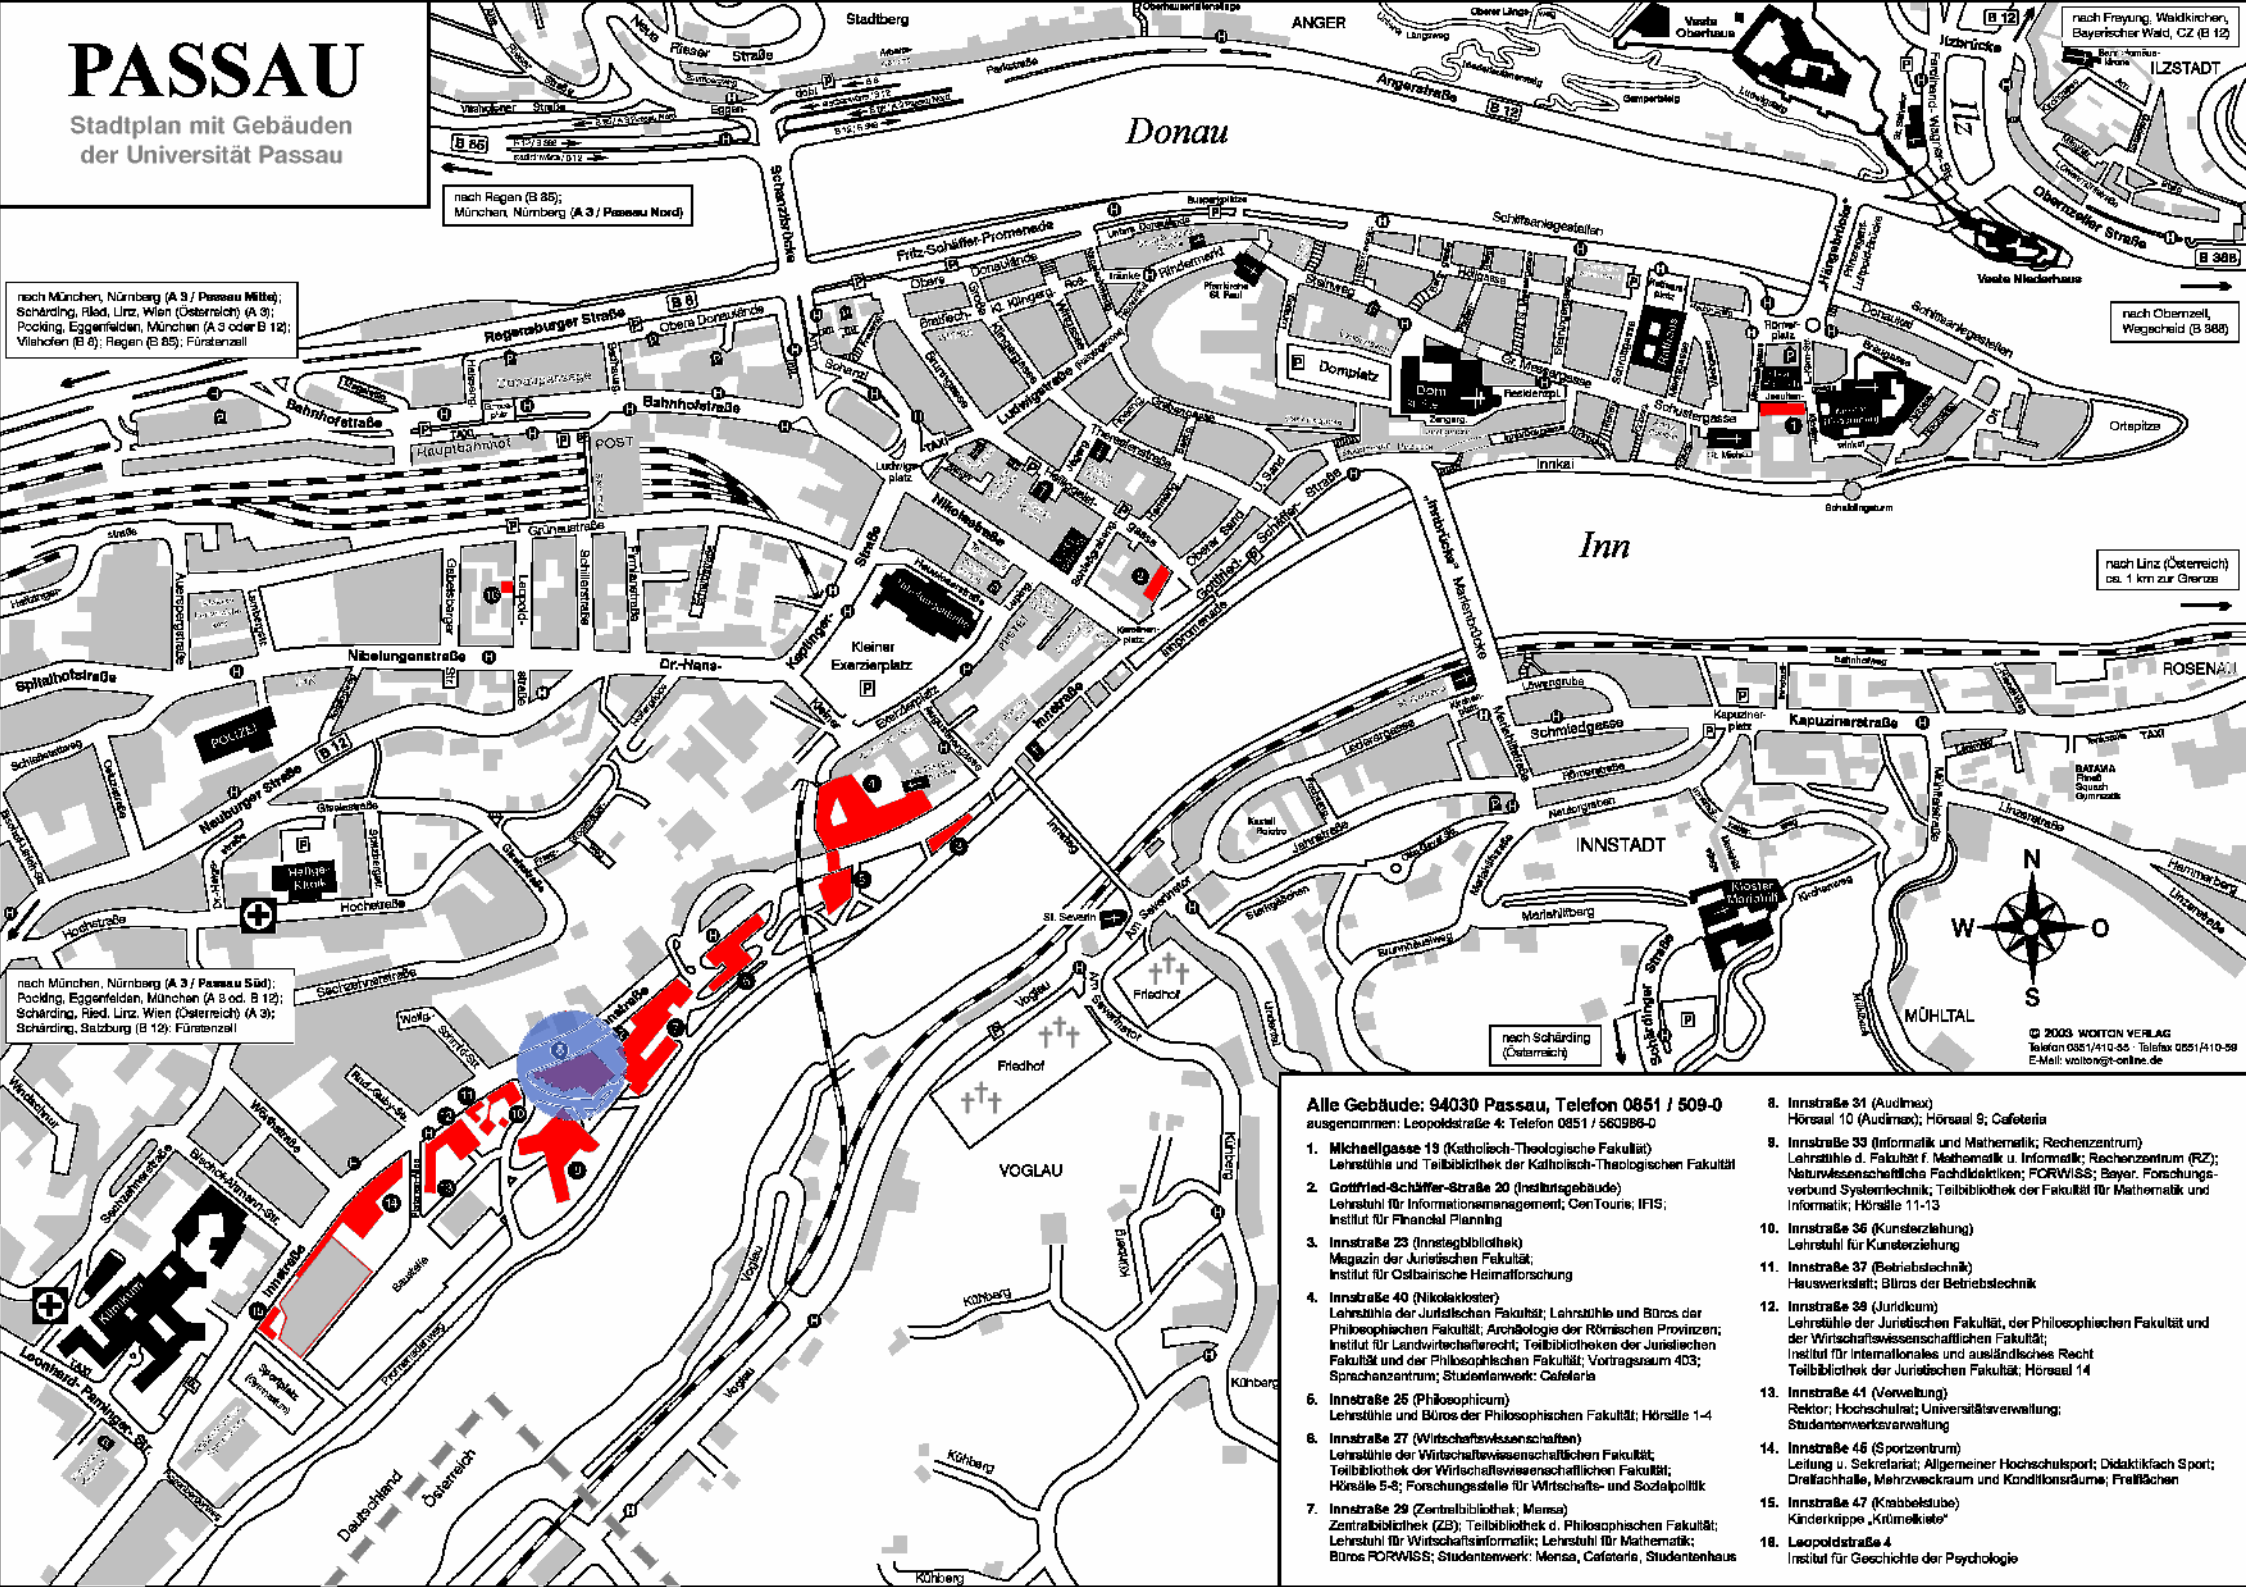

PASSAU

Stadtplan mit Gebäuden
der Universität Passau

nach Regan (B 85);
München, Nürnberg (A 3 / Passau Nord)

nach München, Nürnberg (A 3 / Passau Mitte);
Schärding, Ried, Linz, Wien (Österreich) (A 3);
Pocking, Eggenfelden, München (A 3 oder B 12);
Viehofen (B 6); Regan (B 85); Fürstenzell

nach Linz (Österreich)
ca. 1 km zur Grenze

nach München, Nürnberg (A 3 / Passau Süd);
Pocking, Eggenfelden, München (A 8 od. B 12);
Schärding, Ried, Linz, Wien (Österreich) (A 3);
Schärding, Salzburg (B 12); Fürstenzell

nach Schärding
(Österreich)

Alle Gebäude: 94030 Passau, Telefon 0851 / 509-0
ausgenommen: Leopoldstraße 4: Telefon 0851 / 580986-0

8. Innstraße 31 (Audimax)
  Hörsaal 10 (Audimax); Hörsaal 9; Cafeteria
8. Innstraße 33 (Informatik und Mathematik; Rechenzentrum)
  Lehrstühle d. Fakultät f. Mathematik u. Informatik; Rechenzentrum (RZ);
  Naturwissenschaftliche Fachdidaktiken; FORWISS; Bayer. Forschungs-
  verbund Systemtechnik; Teilbibliothek der Fakultät für Mathematik und
  Informatik; Hörsäle 11-13
10. Innstraße 36 (Kunsterziehung)
  Lehrstuhl für Kunsterziehung
11. Innstraße 37 (Betriebslehre)
  Hauswerkstatt; Bilros der Betriebslehre
12. Innstraße 39 (Juridicum)
  Lehrstühle der Juristischen Fakultät, der Philosophischen Fakultät und
  der Wirtschaftswissenschaftlichen Fakultät;
  Institut für internationales und ausländisches Recht
  Teilbibliothek der Juristischen Fakultät; Hörsaal 14
13. Innstraße 41 (Verwaltung)
  Rektor; Hochschulschatz; Universitätsverwaltung;
  Studentenwerkverwaltung
14. Innstraße 45 (Sportzentrum)
  Leitung u. Sekretariat; Allgemeiner Hochschulsport; Didaktisch Sport;
  Dreifachhalle, Mehrzweckraum und Konditionsräume; Freizeitanlagen
15. Innstraße 47 (Knabbelstube)
  Kinderkrippe „Krimmelkiste“
16. Leopoldstraße 4
  Institut für Geschichte der Psychologie